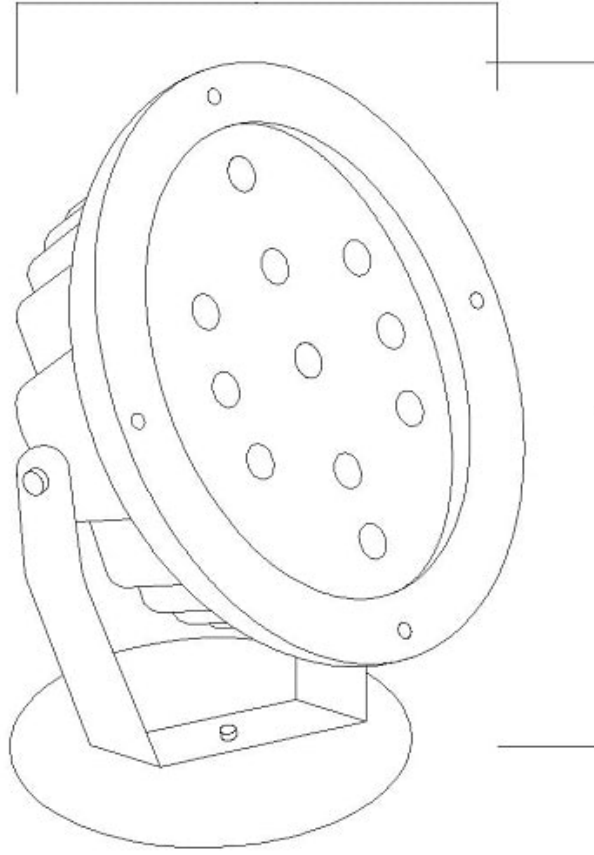

OUT-TREE

Malzeme : Alüminyum Enjeksiyon Gövde

IP Sınıf : IP67

Uygun Çalışma Ortam Sıcaklığı : $-20^{\circ}\text{C} < t_a < + 45^{\circ}\text{C}$

Belgeleme : CE -EN-IEC 60598-1-EN IEC 60598-2-1

Kablo Rakor Girişleri : Pg7

Led : LEDVANCE/TYF/PHILIPS

Güç Seçenekleri : 18W

Driver : MOSO/PHILIPS/OSRAM

Uygun Çalışma Voltaj Aralığı : 220-240V

Frekans Aralığı : 50-60 Hz

Boya : Çelik

Montaj Aksesuarları : Özel Plastik Geçme

Ø140mm

h:145mm

CODE	POWER	BOYUTLAR	LUMEN	KELVIN	MONTAJ KESİM ÖLÇÜSÜ	CRI	AĞIRLIK
OUT-TREE	25W	85/150	2520	4000/5000/3000/6000	-	CRI>90	0,75 kg

ZEY LUX