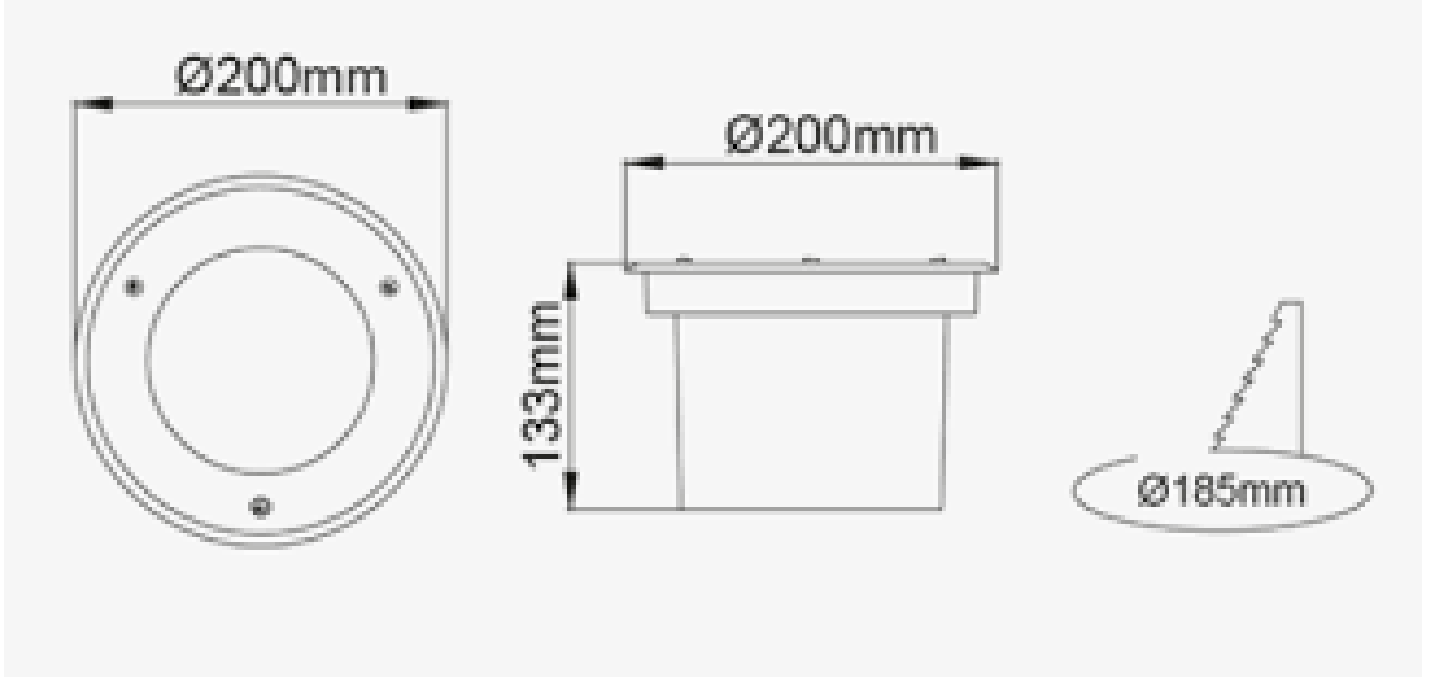

OUT-REC

Malzeme : Çelik, Temperli Cam

IP Sınıf : IP67

Uygun Çalışma Ortam Sıcaklığı: $-20^{\circ}\text{C} < t_a < + 45^{\circ}\text{C}$

Belgeleme : CE -EN-IEC 60598-1-EN IEC 60598-2-1

Kablo Rakor Girişleri : Pg7

Led : LEDVANCE/TYF/PHILIPS

Güç Seçenekleri : 25W

Driver : MOSO/PHILIPS/OSRAM

Uygun Çalışma Voltaj Aralığı : 220-240V

Frekans Aralığı : 50-60 Hz

Boya : Çelik

Montaj Aksesuarları : Özel Plastik Geçme

CODE	POWER	BOYUTLAR	LUMEN	KELVIN	MONTAJ KESİM ÖLÇÜSÜ	CRI	AĞIRLIK
OUT-REC	25W	65/150	3500	4000/5000/3000/6000	-	CRI>90	0,60 kg