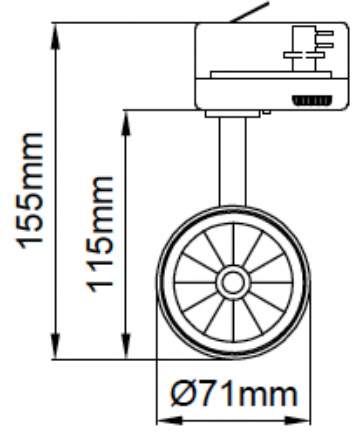

CODE	POWER	BOYUTLAR	LUMEN	KELVIN	MONTAJ KESİM ÖLÇÜSÜ	CRI	AĞIRLIK
MINI-GODVHEN	15W	150/75	2100	4000/5000/3000	-	CRI>95	0,85 kg
MINI-GODVHEN	23W	150/75	3220	4000/5000/3000	-	CRI>95	0,85 kg

**ZEY LUX**