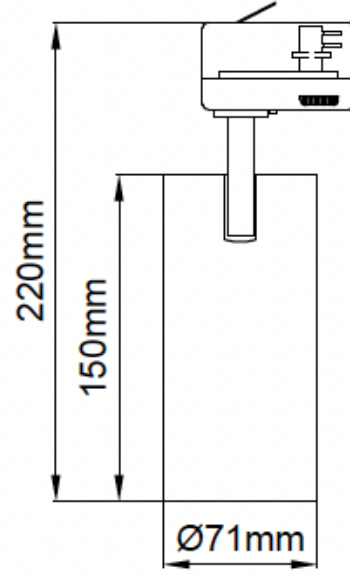

CODE	POWER	BOYUTLAR	LUMEN	KELVIN	MONTAJ KESİM ÖLÇÜSÜ	CRI	AĞIRLIK
MINI-GODVHEN	15W	150/75	2100	4000/5000/3000	-	CRI>95	0,85 kg
MINI-GODVHEN	23W	150/75	3220	4000/5000/3000	-	CRI>95	0,85 kg

**ZEY LUX**