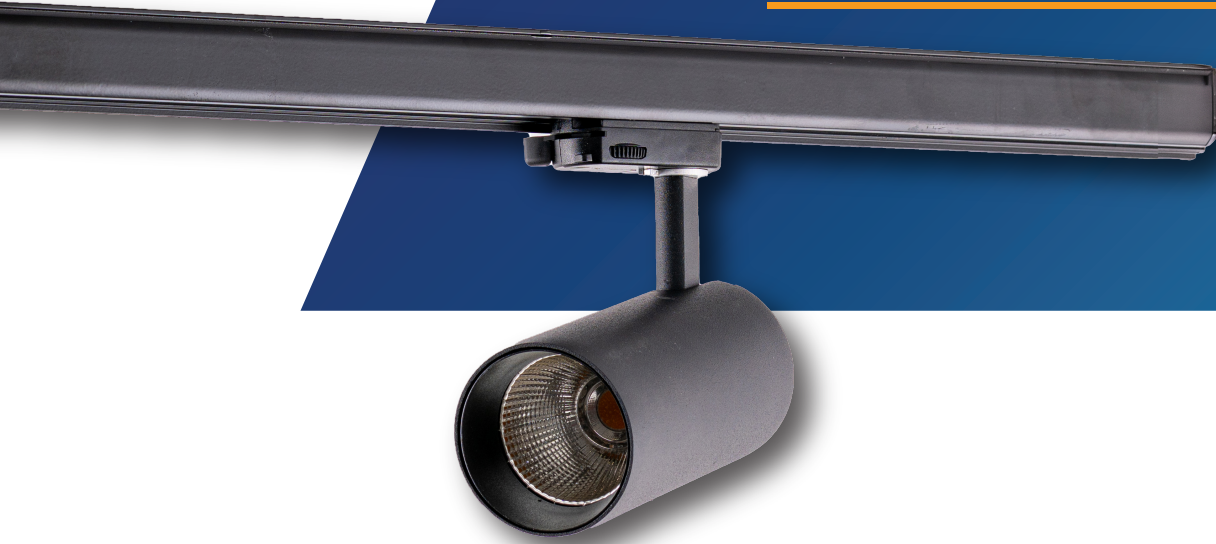

## MINI GODVHEN

Malzeme : Alüminyum Enjeksiyon Gvde

IP Sınıf : IP20

Uygun alıřma Ortam Sıcaklıđı :  $-20^{\circ}\text{C} < t_a < + 45^{\circ}\text{C}$

Belgeleme : CE -EN-IEC 60598-1-EN IEC 60598-2-1

Kablo Rakor Giriřleri : Trifaze/monofaze soket

Led : LEDVANCE/TYF/PHILIPS

G Seenekleri : 15W/23W

Driver : LIFUT/EAGLERISE/OSRAM ELEMENT

Uygun alıřma Voltaj Aralıđı : 220-240V

Frekans Aralıđı : 50-60 Hz

Boya : Elektrostatik Toz Boya

Montaj Aksesuarları : TRIFAZE/MONOFAZE RAY

CODE	POWER	BOYUTLAR	LUMEN	KELVIN	MONTAJ KESİM ÖLÇÜSÜ	CRI	AĞIRLIK
MINI-GODVHEN	15W	150/75	2100	4000/5000/3000	-	CRI>95	0,85 kg
MINI-GODVHEN	23W	150/75	3220	4000/5000/3000	-	CRI>95	0,85 kg

**ZEY LUX**