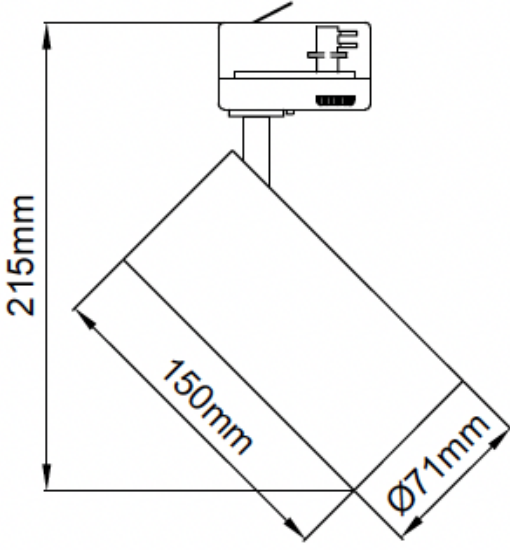

CODE	POWER	BOYUTLAR	LUMEN	KELVIN	MONTAJ KESİM ÖLÇÜSÜ	CRI	AĞIRLIK
MINI-GODVHEN	15W	150/75	2100	4000/5000/3000	-	CRI>95	0,85 kg
MINI-GODVHEN	23W	150/75	3220	4000/5000/3000	-	CRI>95	0,85 kg

**ZEY LUX**