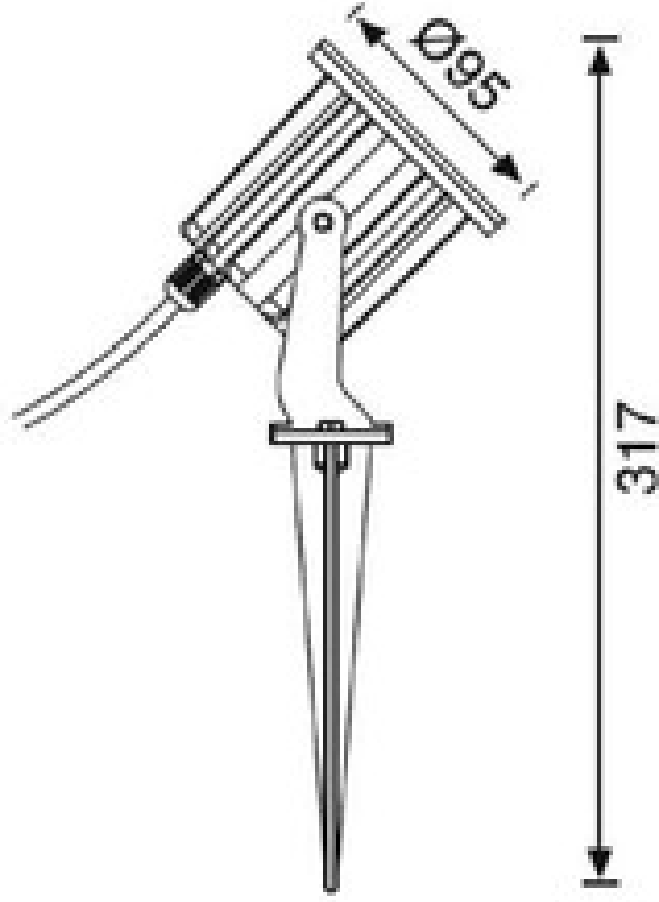

KAVRAN

Malzeme : Alüminyum Enjeksiyon Gövde

IP Sınıf : IP67

Uygun Çalışma Ortam Sıcaklığı: $-20^{\circ}\text{C} < t_a < + 45^{\circ}\text{C}$

Belgeleme : CE -EN-IEC 60598-1-EN IEC 60598-2-1

Kablo Rakor Girişleri : Pg7

CODE	POWER	BOYUTLAR	LUMEN	KELVIN	MONTAJ KESİM ÖLÇÜSÜ	CRI	AĞIRLIK
KAVRAN	7W	85/ 75	980	4000/5000/3000	-	CRI>90	0,3 kg
KAVRAN	11W	85/ 75	1540	4000/5000/3000	-	CRI>90	0,3 kg

ZEY LUX