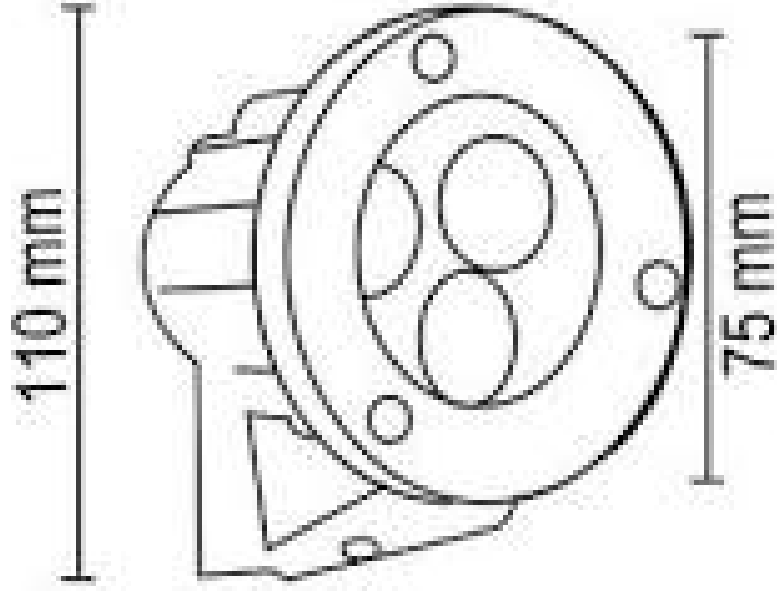

GADEL

Malzeme : Alüminyum Enjeksiyon Gvde

IP Sınıfı : IP67

Uygun alıřma Ortam Sıcaklıđı : -20°C < ta < + 45°C

Belgeleme : CE -EN-IEC 60598-1-EN IEC 60598-2-1

Kablo Rakor Giriřleri : Pg7

Led Chip : LEDVANCE/TYF

G Seenekleri : 7W

Driver : LIFUT/EAGLERISE/OSRAM ELEMENT

Uygun alıřma Voltaj Aralıđı : 220-240V

Frekans Aralıđı : 50-60 Hz

Boya :Elektrostatik Elektrostatik Toz boya

Montaj Aksesuarları : Dbel, Vida

CODE	POWER	BOYUTLAR	LUMEN	KELVIN	MONTAJ KEŞİM ÖLÇÜSÜ	CRI	AĞIRLIK
CEGART	100W	535/ 252 / 60	14000	4000/5000/6500	-	CRI>80	4,75 kg
CEGART	150W	535/ 252 / 60	21000	4000/5000/6500	-	CRI>80	4,74 kg
CEGART	180W	535/ 252 / 60	25200	4000/5000/6500	-	CRI>80	4,75 kg