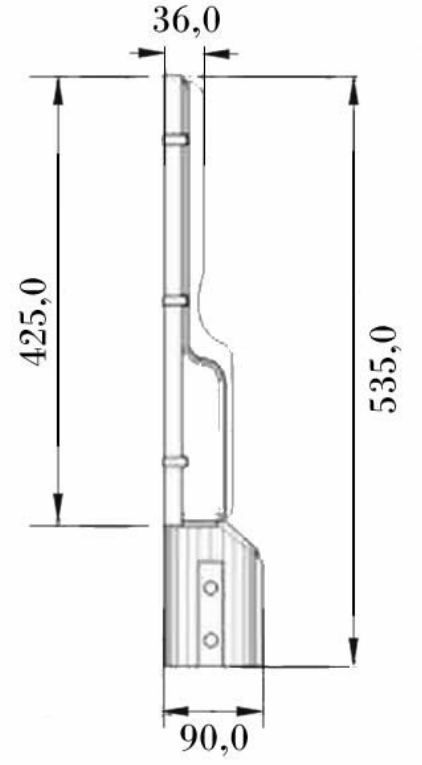

G Seenekleri : 100W-150W-180W

Driver : MOSO/INVERTRONICS/PHILIPS

Uygun alıřma Voltaj Aralıđı : 220-240V

Frekans Aralıđı : 50-60 Hz

Boya :Elektrostatik Elektrostatik Toz boya

Montaj Aksesuarları : Konsol

CODE	POWER	BOYUTLAR	LUMEN	KELVIN	MONTAJ KESİM ÖLÇÜSÜ	CRI	AĞIRLIK
CEGART	100W	535/ 252 / 60	14000	4000/5000/6500	-	CRI>80	4,75 kg
CEGART	150W	535/ 252 / 60	21000	4000/5000/6500	-	CRI>80	4,74 kg
CEGART	180W	535/ 252 / 60	25200	4000/5000/6500	-	CRI>80	4,75 kg