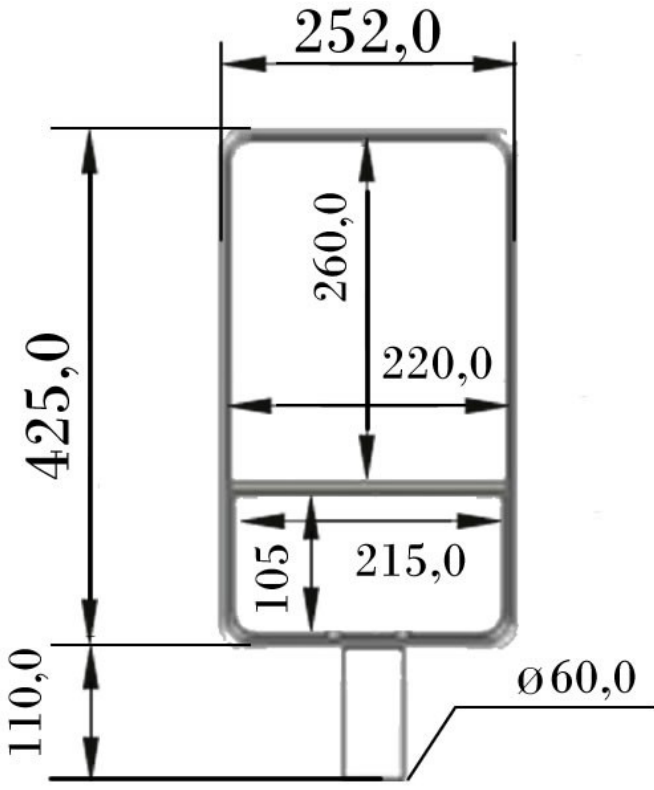

CODE	POWER	BOYUTLAR	LUMEN	KELVIN	MONTAJ KESİM ÖLÇÜSÜ	CRI	AĞIRLIK
CEGART	100W	535/ 252 / 60	14000	4000/5000/6500	-	CRI>80	4,75 kg
CEGART	150W	535/ 252 / 60	21000	4000/5000/6500	-	CRI>80	4,74 kg
CEGART	180W	535/ 252 / 60	25200	4000/5000/6500	-	CRI>80	4,75 kg