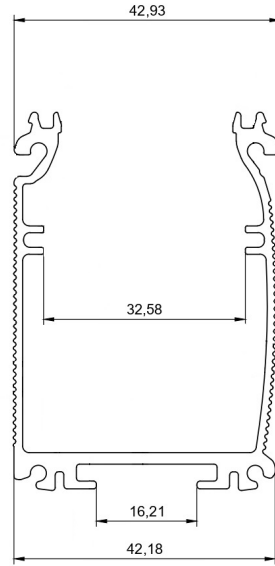

Paint : Electrostatic Powder Coating

Mounting Accessories : Metal Leg

CODE	POWER	DIMENSIONS	LUMEN	KELVIN	MOUNTING CUT-OUT SIZE	CRI	WEIGHT
WALL-18	12W	180/ 40/ 60	1680	4000/5000/6500/3000/2000	-	CRI>90	0,175 kg
WALL-36	24W	360/ 40/ 60	3360	4000/5000/6500/3000/2000	-	CRI>90	0,350 kg
WALL-48	36W	480/ 40/ 60	5040	4000/5000/6500/3000/2000	-	CRI>90	0,525 kg
WALL-72	48W	720/ 40/ 60	6720	4000/5000/6500/3000/2000	-	CRI>90	0,700 kg
WALL-90	60W	900/ 40/ 60	8400	4000/5000/6500/3000/2000	-	CRI>90	0,875 kg
WALL-120	80W	1200/ 40/ 60	11200	4000/5000/6500/3000/2000	-	tCRI>90	1,175 kg