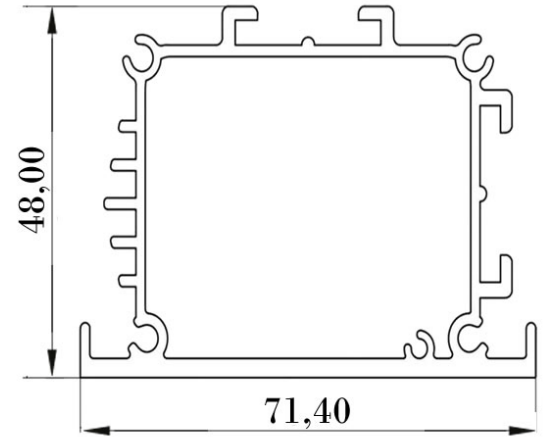

Paint : Electrostatic Powder Coating

Mounting Accessories : Metal Leg

CODE	POWER	DIMENSIONS	LUMEN	KELVIN	MOUNTING CUT-OUT SIZE	CRI	WEIGHT
WALL-18	12W	180/ 40/ 60	1680	4000/5000/6500/3000/2000	-	CRI>90	0,175 kg
WALL-36	24W	360/ 40/ 60	3360	4000/5000/6500/3000/2000	-	CRI>90	0,350 kg
WALL-48	36W	480/ 40/ 60	5040	4000/5000/6500/3000/2000	-	CRI>90	0,525 kg
WALL-72	48W	720/ 40/ 60	6720	4000/5000/6500/3000/2000	-	CRI>90	0,700 kg
WALL-90	60W	900/ 40/ 60	8400	4000/5000/6500/3000/2000	-	CRI>90	0,875 kg
WALL-120	80W	1200/ 40/ 60	11200	4000/5000/6500/3000/2000	-	tCRI>90	1,175 kg