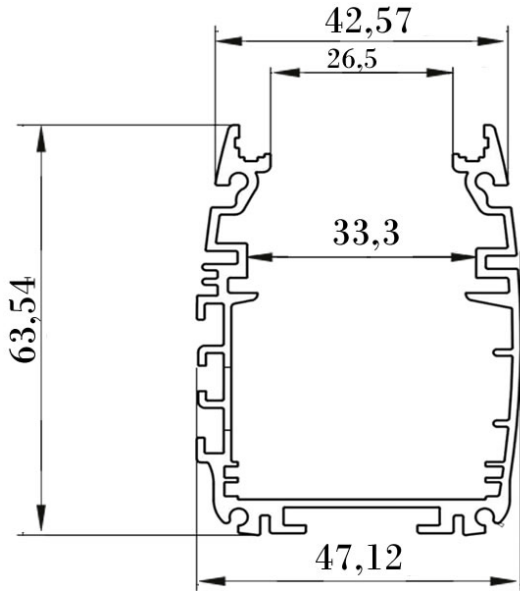

Paint : Electrostatic Powder Coating

Mounting Accessories : Metal Leg

CODE	POWER	DIMENSIONS	LUMEN	KELVIN	MOUNTING CUT-OUT SIZE	CRI	WEIGHT
WALL-18	12W	180/ 40/ 60	1680	4000/5000/6500/3000/2000	-	CRI>90	0,175 kg
WALL-36	24W	360/ 40/ 60	3360	4000/5000/6500/3000/2000	-	CRI>90	0,350 kg
WALL-48	36W	480/ 40/ 60	5040	4000/5000/6500/3000/2000	-	CRI>90	0,525 kg
WALL-72	48W	720/ 40/ 60	6720	4000/5000/6500/3000/2000	-	CRI>90	0,700 kg
WALL-90	60W	900/ 40/ 60	8400	4000/5000/6500/3000/2000	-	CRI>90	0,875 kg
WALL-120	80W	1200/ 40/ 60	11200	4000/5000/6500/3000/2000	-	tCRI>90	1,175 kg