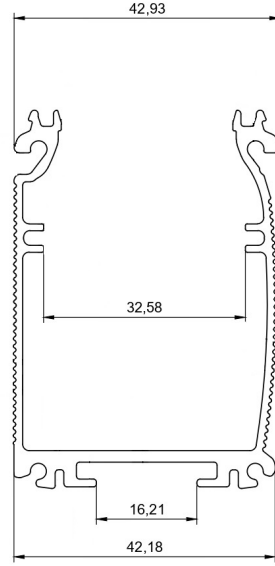

Montaj Aksesuarları : Metal Ayak

CODE	POWER	BOYUTLAR	LUMEN	KELVIN	MONTAJ KESİM ÖLÇÜSÜ	CRI	AĞIRLIK
WALL-18	12W	180/ 40/ 60	1680	4000/5000/6500/3000/2000	-	CRI>90	0,175 kg
WALL-36	24W	360/ 40/ 60	3360	4000/5000/6500/3000/2000	-	CRI>90	0,350 kg
WALL-48	36W	480/ 40/ 60	5040	4000/5000/6500/3000/2000	-	CRI>90	0,525 kg
WALL-72	48W	720/ 40/ 60	6720	4000/5000/6500/3000/2000	-	CRI>90	0,700 kg
WALL-90	60W	900/ 40/ 60	8400	4000/5000/6500/3000/2000	-	CRI>90	0,875 kg
WALL-120	80W	1200/ 40/ 60	11200	4000/5000/6500/3000/2000	-	tCRI>90	1,175 kg