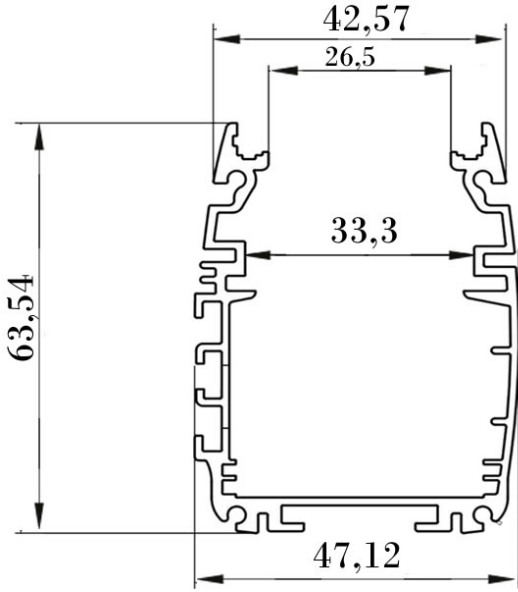

Montaj Aksesuarları : Metal Ayak

CODE	POWER	BOYUTLAR	LUMEN	KELVIN	MONTAJ KESİM ÖLÇÜSÜ	CRI	AĞIRLIK
WALL-18	12W	180/ 40/ 60	1680	4000/5000/6500/3000/2000	-	CRI>90	0,175 kg
WALL-36	24W	360/ 40/ 60	3360	4000/5000/6500/3000/2000	-	CRI>90	0,350 kg
WALL-48	36W	480/ 40/ 60	5040	4000/5000/6500/3000/2000	-	CRI>90	0,525 kg
WALL-72	48W	720/ 40/ 60	6720	4000/5000/6500/3000/2000	-	CRI>90	0,700 kg
WALL-90	60W	900/ 40/ 60	8400	4000/5000/6500/3000/2000	-	CRI>90	0,875 kg
WALL-120	80W	1200/ 40/ 60	11200	4000/5000/6500/3000/2000	-	tCRI>90	1,175 kg