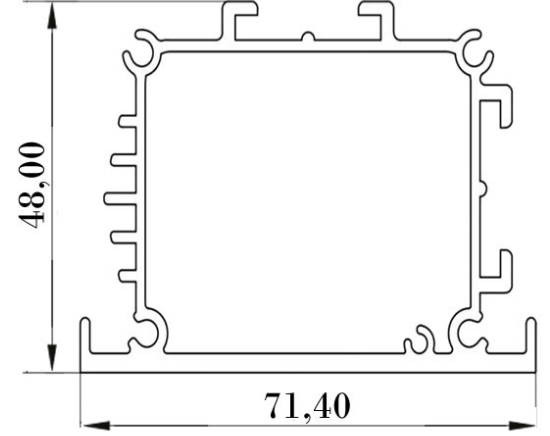

Montaj Aksesuarları : Metal Ayak

CODE	POWER	BOYUTLAR	LUMEN	KELVIN	MONTAJ KESİM ÖLÇÜSÜ	CRI	AĞIRLIK
WALL-18	12W	180/ 40/ 60	1680	4000/5000/6500/3000/2000	-	CRI>90	0,175 kg
WALL-36	24W	360/ 40/ 60	3360	4000/5000/6500/3000/2000	-	CRI>90	0,350 kg
WALL-48	36W	480/ 40/ 60	5040	4000/5000/6500/3000/2000	-	CRI>90	0,525 kg
WALL-72	48W	720/ 40/ 60	6720	4000/5000/6500/3000/2000	-	CRI>90	0,700 kg
WALL-90	60W	900/ 40/ 60	8400	4000/5000/6500/3000/2000	-	CRI>90	0,875 kg
WALL-120	80W	1200/ 40/ 60	11200	4000/5000/6500/3000/2000	-	tCRI>90	1,175 kg