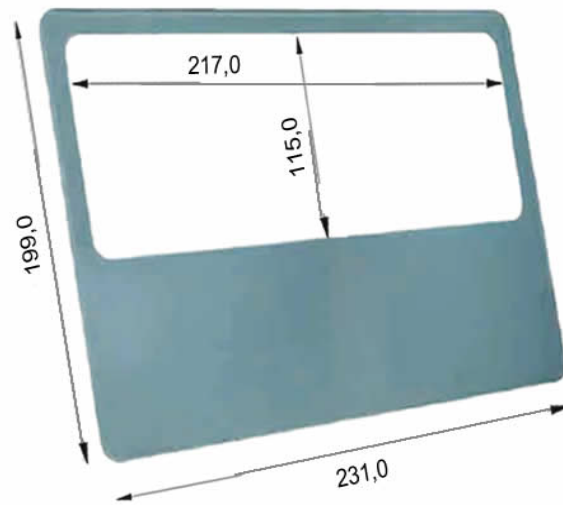

Mounting Accessories : Metal Leg

CODE	POWER	DIMENSIONS	LUMEN	KELVIN	MOUNTING CUT-OUT SIZE	CRI	WEIGHT
VICE	25W	210/ 240/ 60	3500	4000/5000/6500	-	CRI>95	2,1 kg
VICE	50W	210/ 240/ 60	7000	4000/5000/6500	-	CRI>95	2,1 kg