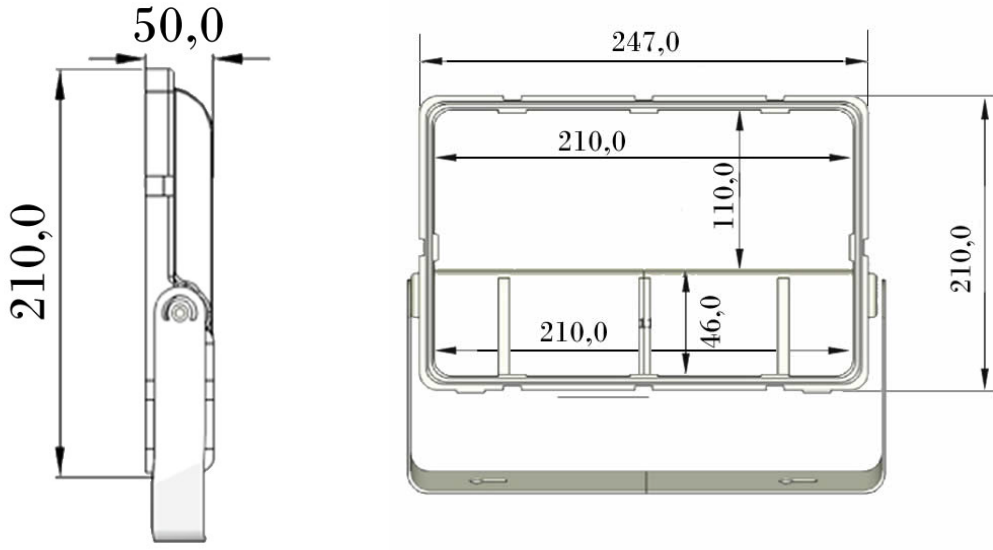

VICE

Malzeme : Alüminyum Enjeksiyon Gövde,4 mm temperli cam

IP Sınıf : IP67

Uygun Çalışma Ortam Sıcaklığı: $-20^{\circ}\text{C} < t_a < + 45^{\circ}\text{C}$

Belgeleme : CE -EN-IEC 60598-1-EN IEC 60598-2-1

Montaj Aksesuarları : Metal Ayak

CODE	POWER	BOYUTLAR	LUMEN	KELVIN	MONTAJ KESİM ÖLÇÜSÜ	CRI	AĞIRLIK
VICE	25W	210/ 240/ 60	3500	4000/5000/6500	-	CRI>95	2,1 kg
VICE	50W	210/ 240/ 60	7000	4000/5000/6500	-	CRI>95	2,1 kg