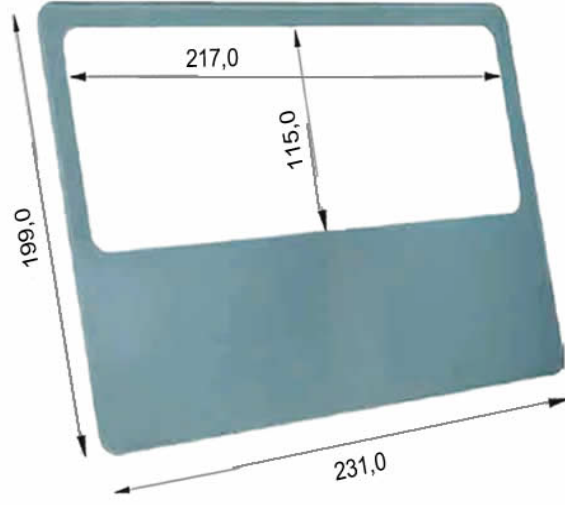

Montaj Aksesuarları : Metal Ayak

CODE	POWER	BOYUTLAR	LUMEN	KELVIN	MONTAJ KESİM ÖLÇÜSÜ	CRI	AĞIRLIK
VICE	25W	210/ 240/ 60	3500	4000/5000/6500	-	CRI>95	2,1 kg
VICE	50W	210/ 240/ 60	7000	4000/5000/6500	-	CRI>95	2,1 kg