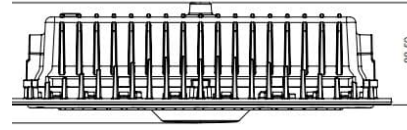

CODE	POWER	BOYUTLAR	LUMEN	KELVIN	MONTAJ KESİM ÖLÇÜSÜ	CRI	AĞIRLIK
VAULT	100W	80/330	16500	4000/5000/3000	-	CRI>90	3,6 kg
VAULT	150W	80/330	24250	4000/5000/3000	-	CRI>90	3,6 kg

ZEY LUX