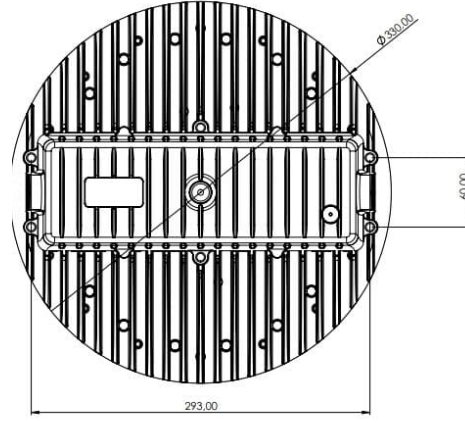

CODE	POWER	BOYUTLAR	LUMEN	KELVIN	MONTAJ KESİM ÖLÇÜSÜ	CRI	AĞIRLIK
VAULT	100W	80/330	16500	4000/5000/3000	-	CRI>90	3,6 kg
VAULT	150W	80/330	24250	4000/5000/3000	-	CRI>90	3,6 kg

ZEY LUX